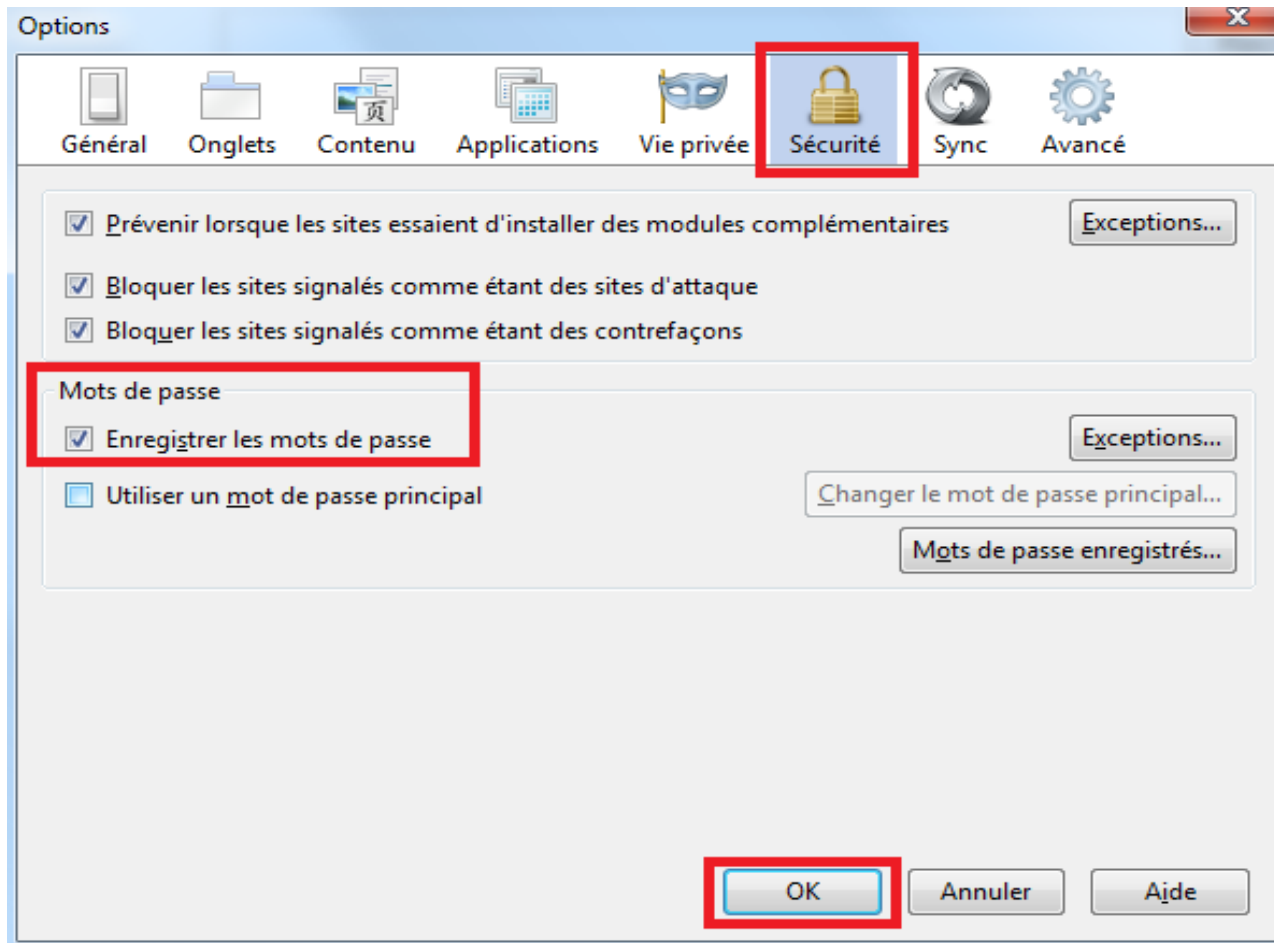

3- Sélectionner l'onglet "Sécurité"

4 - Cocher l'option "Enregistrer les mots de passe"

5- Valider